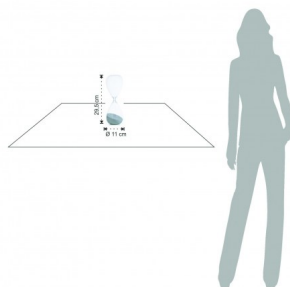

## clessidra TOMTIME-A GREY 60

sabbia di colore Grigio

Valutazione: Nessuna valutazione

**Prezzo**

Prezzo vendita 60,00 €

[Ask a question about this product](#)

Descrizione

**clessidra TOMTIME-A GREY 60**

- realizzata in vetro trasparente
- sabbia di colore Grigio
- regolata per calcolare un tempo di 60 minuti
- dimensioni cm. H.29,5 x Ø.11