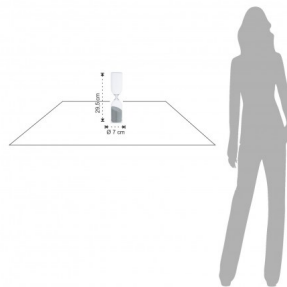

clessidra TOMTIME-B GREY 60

sabbia di colore Grigio

Valutazione: Nessuna valutazione

Prezzo

Prezzo vendita 52,00 €

[Ask a question about this product](#)

Descrizione

clessidra TOMTIME-B GREY 60

- realizzata in vetro trasparente
- sabbia di colore Grigio
- regolata per calcolare un tempo di 60 minuti
- dimensioni cm. H.29,5 x Ø.7