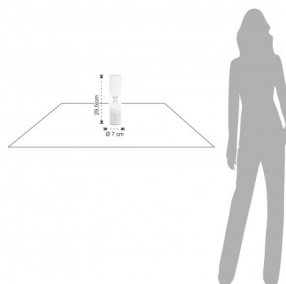

clessidra TOMTIME-B WHITE 60

sabbia di colore Bianco

Valutazione: Nessuna valutazione

Prezzo

Prezzo vendita 52,00 €

[Ask a question about this product](#)

Descrizione

clessidra TOMTIME-B WHITE 60

- realizzata in vetro trasparente
- sabbia di colore Bianco
- regolata per calcolare un tempo di 60 minuti
- dimensioni cm. H.29,5 x Ø.7