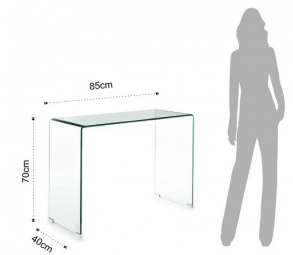

vetro non temprato

SKU:2909

Valutazione: Nessuna valutazione

Prezzo

Prezzo vendita 512,00 €

[Ask a question about this product](#)

Descrizione

Consolle LITTLE BRIDG

- Realizzata in vetro curvato sp.12mm
- vetro non temprato
- cm. H.70 x L.85 x P.40