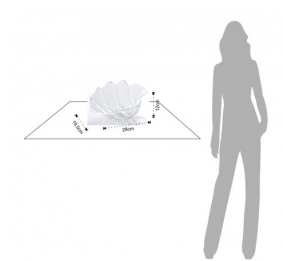

cesto centrotavola / svuota tasche SHELL

acrilico trasparente

SKU:3351

Valutazione: Nessuna valutazione

Prezzo

Prezzo vendita 33,00 €

[Ask a question about this product](#)

Descrizione

cesto centrotavola / vuota tasche SHELL

- realizzata in acrilico trasparente
- dimensioni cm. L.28 x P.19,5 x H.12