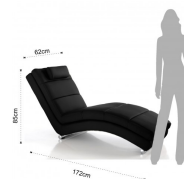

chaise longue SOFIA BLACK

Divani : chaise longue SOFIA BLACK

pelle sintetica colore Nero

SKU:3491

Valutazione: Nessuna valutazione

Prezzo

Prezzo vendita 732,00 €

[Ask a question about this product](#)

Descrizione

chaise longue SOFIA BLACK

- completamente rivestita in pelle sintetica colore Nero
- cuscino poggiatesta cm.L.40 x H.16
- dimensioni cm. H.85 x L.62 x P.172
- altezza seduta cm. H.35