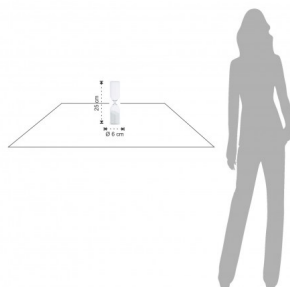

clessidra TOMTIME-B WHITE 30

sabbia di colore Bianco

SKU:3458

Valutazione: Nessuna valutazione

Prezzo

Prezzo vendita 31,00 €

[Ask a question about this product](#)

Descrizione

clessidra TOMTIME-B WHITE 30

- realizzata in vetro trasparente
- sabbia di colore Bianco
- regolata per calcolare un tempo di 30 minuti
- dimensioni cm. H.25 x Ø.6