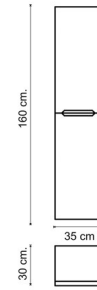

Colonna / Pensile SX Larice Bianco Per: AMELIA - SURK - MONIKA

finitura Larice Bianco - MADE IN ITALY

SKU:B114

Valutazione: Nessuna valutazione

Prezzo

Prezzo vendita 960,00 €

[Ask a question about this product](#)

Descrizione

Colonna / Pensile SX Larice Bianco

Per: AMELIA - SURK - MONIKA

- cm. L.35 x P.30 x H.160
- Anta con gola in tinta
- Completamente realizzata in MDF rivestito in polimerico finitura Larice Bianco a poro aperto
- Cerniera sinistra
- **MADE IN ITALY**