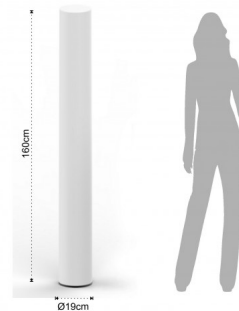

lampada per esterno/interno

SKU:3629

Valutazione: Nessuna valutazione

Prezzo

Prezzo vendita 638,00 €

[Ask a question about this product](#)

Descrizione

Lampada da terra TINA

- lampada per esterno/interno
- realizzata in resina di polietilene di colore bianco
- resistente al gelo -40°C
- resistente ai raggi UV + 50°C
- materiale antiurto
- predisposto per Nr.1 lampada tipo T8 (tubo LED) non incluso
- cm. H.160 x Ø.19
- DISTRIBUITO DA TOMASUCCI