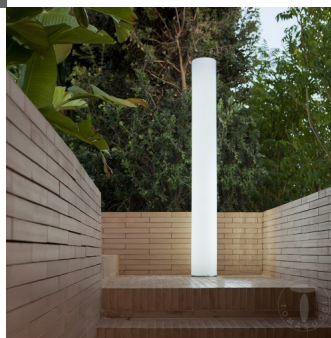

Lampada da terra TINA - NEW GARDEN

lampada per esterno/interno

SKU:3629

Valutazione: Nessuna valutazione

Prezzo

Prezzo vendita 638,00 €

[Ask a question about this product](#)

Descrizione

Lampada da terra TINA

- lampada per esterno/interno
- realizzata in resina di polietilene di colore bianco
- resistente al gelo -40°C
- resistente ai raggi UV + 50°C
- materiale antiurto
- predisposto per Nr.1 lampada tipo T8 (tubo LED) non incluso
- cm. H.160 x Ø.19
- DISTRIBUITO DA TOMASUCCI