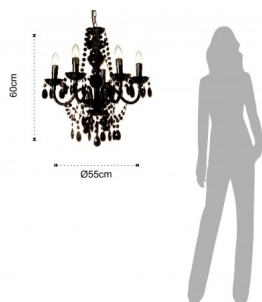

## lampadario 5 luci JEWEL BLACK

metacrilato Nero

SKU:0508

Valutazione: Nessuna valutazione

**Prezzo**

Prezzo vendita 321,00 €

[Ask a question about this product](#)

Descrizione

**lampadario 5 luci JEWEL BLACK**

## Lampade a Sospensione : lampadario 5 luci JEWEL BLACK

---

- realizzato in metacrilato Nero
- dimensioni lampadario cm Ø.55 x H.60
- catena cm.80
- predisposto per nr.5 lampadine E14 max 40W (non in dotazione)