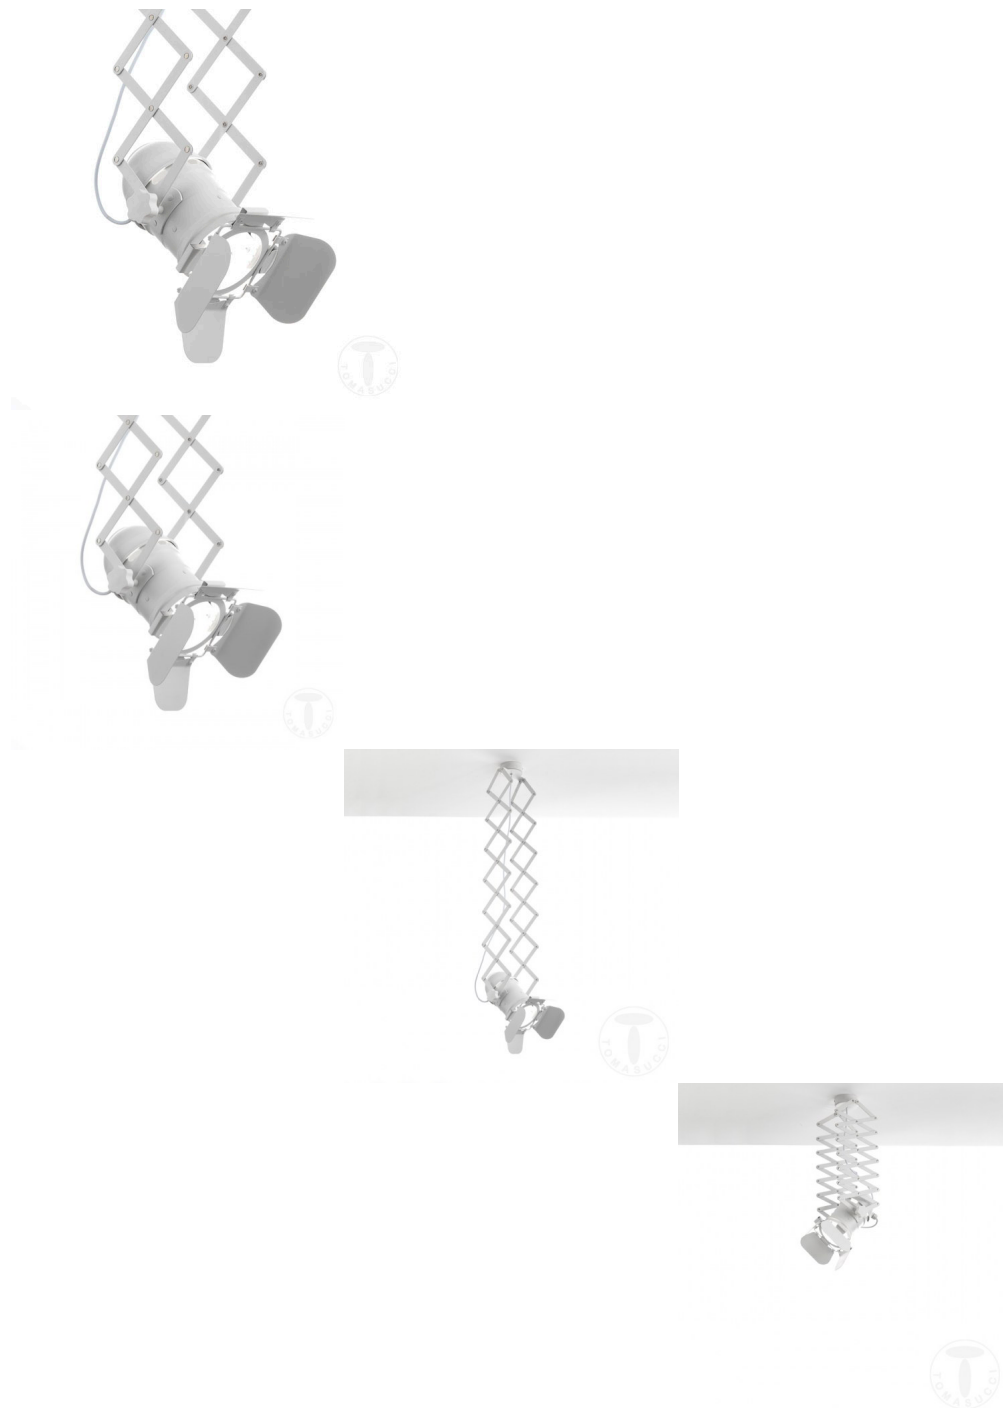

## Lampadario a pantografo EXTENSION WHITE

struttura estensibile

SKU:3210

Valutazione: Nessuna valutazione

**Prezzo**

Prezzo vendita 290,00 €

[Ask a question about this product](#)

Descrizione

**Lampadario a pantografo EXTENSION WHITE**

- realizzato in alluminio Bianco opaco
- struttura estensibile con sistema a pantografo
- faro direzionale con alette per filtraggio luce
- dimensioni faro cm. Ø.12 x P.22
- estensione pantografo cm. 20/100
- predisposto per nr.1 lampadina E27 max 60w (non in dotazione)