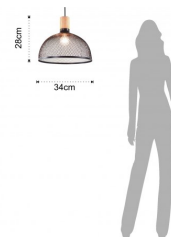

maglia di rete di metallo

SKU:3062

Valutazione: Nessuna valutazione

Prezzo

Prezzo vendita 168,00 €

[Ask a question about this product](#)

Descrizione

lampadario CAP

- paralume realizzato maglia di rete di metallo verniciato di colore Nero opaco
- supporto centrale in legno massello tinto Rovere
- dimensioni paralume Ø34 H28 (legno incluso)
- filo elettrico cm.80 regolabile
- predisposto per nr.1 lampadina E27 max 22w cfl (non in dotazione)