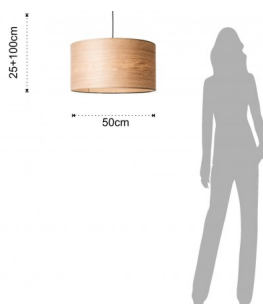

lampadario VARM

paralume impiallacciato legno

SKU:2978

Valutazione: Nessuna valutazione

Prezzo

Prezzo vendita 201,00 €