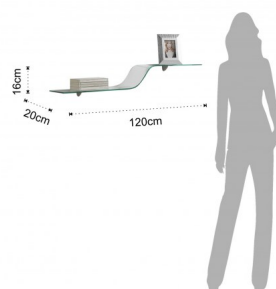

mensola in vetro WAVE

vetro curvato sp.8 mm

SKU:1222

Valutazione: Nessuna valutazione

Prezzo

Prezzo vendita 181,00 €

[Ask a question about this product](#)

Descrizione

mensola in vetro curvato WAVE

- nr.1 mensola vetro non temprato curvato trasparente
- coppia di reggimensola inclusa
- cm. H.16 x L.120 x P.20 x Sp.0,8
- peso massimo supportato Kg.5