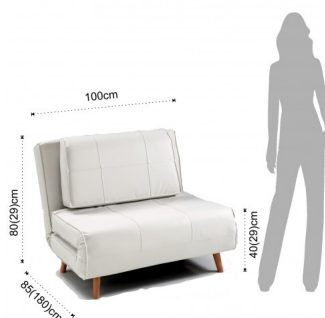

POLTRONA LETTO SHIFT

pelle sintetica Bianca

SKU:1930

Valutazione: Nessuna valutazione

Prezzo

Prezzo vendita 1013,00 €

[Ask a question about this product](#)

Descrizione

poltrona / letto SHIFT

- pratica apertura letto frontale
- rivestita in pelle sintetica di colore Bianco
- non sfoderabile
- piede in legno massello finitura Faggio
- cuscino arredo cm. 80x45
- dimensioni divano cm. L.100 x P.85 x H.80
- dimensioni seduta cm. L.100 x P.57 x H.40
- dimensioni letto cm. L.100 x P.180 x H.29