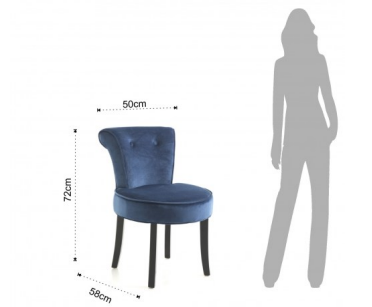

poltrona LORY BLUE

tessuto effetto velluto di colore Blu

SKU:3348

Valutazione: Nessuna valutazione

Prezzo

Prezzo vendita 360,00 €

[Ask a question about this product](#)

Descrizione

poltrona LORY BLUE

- rivestita in tessuto effetto velluto di colore Blu
- gambe in legno massello verniciate Nero opaco
- non sfoderabile
- poltrona cm H.72 x L.50 x P.58
- seduta cm H.44 x L.50 x P.40