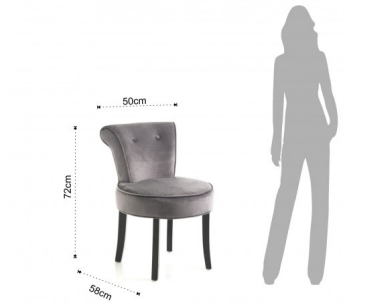

poltrona LORY GREY

tessuto effetto velluto di colore Grigio

SKU:3362

Valutazione: Nessuna valutazione

Prezzo

Prezzo vendita 360,00 €

[Ask a question about this product](#)

Descrizione

poltrona LORY GREY

- rivestita in tessuto effetto velluto di colore Grigio
- gambe in legno massello verniciate Nero opaco
- non sfoderabile
- poltrona cm H.72 x L.50 x P.58
- seduta cm H.44 x L.50 x P.40