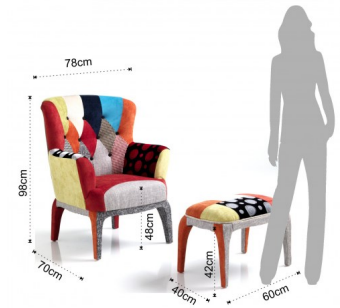

poltrona + pouf KALEIDOS-E

tecnica patchwork

SKU:2556

Valutazione: Nessuna valutazione

Prezzo

Prezzo vendita 1183,00 €

[Ask a question about this product](#)

Descrizione

poltrona + pouf KALEIDOS-E

- rivestiti in tessuto con tecnica patchwork
- gambe in legno massello rivestito
- non sfoderabile
- poltrona cm H.98 x L.78 x P.70
- seduta poltrona cm H.48 x L.46 x P.48
- pouf cm H.42 x L.60 x P.40