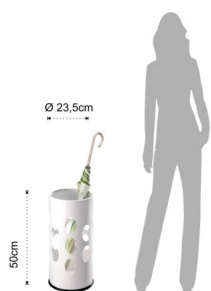

## portaombrelli DROP

Bianco opaco

SKU:1876

Valutazione: Nessuna valutazione

**Prezzo**

Prezzo vendita 89,00 €

[Ask a question about this product](#)

Descrizione

**Portaombrelli DROP**

## Portaombrelli : portaombrelli DROP

---

- struttura in metallo di colore Bianco opaco
- vaschetta raccogli gocce
- dimensioni H.50 x Ø23,5