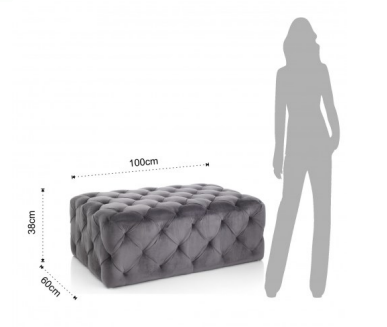

**pouf imbottito CONVEX - A**

colore Grigio

SKU:3634

Valutazione: Nessuna valutazione

**Prezzo**

Prezzo vendita 550,00 €

[Ask a question about this product](#)

Descrizione

**pouf imbottito CONVEX - A**

- Pouf serie CONVEX
- si possono realizzare diverse composizioni di salotti centro stanza, a parete con l'aggiunta di cuscini arredo come schienale.
- rivestito in morbido tessuto di microfibra effetto velluto di colore Grigio
- non sfoderabile
- rivestimento con impunture
- dimensioni cm. H.38 L.100 P.60