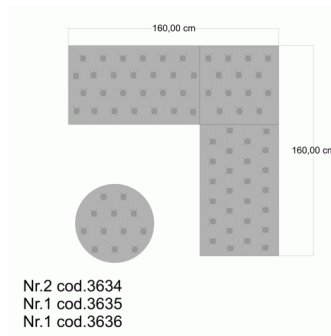

**pouf imbottito CONVEX - A**

colore Grigio

SKU:3634

Valutazione: Nessuna valutazione

**Prezzo**

Prezzo vendita 550,00 €

[Ask a question about this product](#)

Descrizione

**pouf imbottito CONVEX - A**

- Pouf serie CONVEX
- si possono realizzare diverse composizioni di salotti centro stanza, a parete con l'aggiunta di cuscini arredo come schienale.
- rivestito in morbido tessuto di microfibra effetto velluto di colore Grigio
- non sfoderabile
- rivestimento con impunture
- dimensioni cm. H.38 L.100 P.60