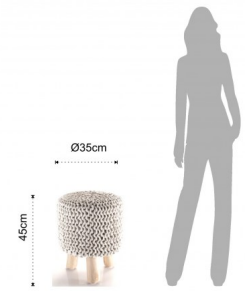

pouf KNIT CREAM

gambe in legno massello

SKU:2670

Valutazione: Nessuna valutazione

Prezzo

Prezzo vendita 139,00 €

[Ask a question about this product](#)

Descrizione

pouf KNIT CREAM

- rivestimento 100% cotone di colore panna
- imbottitura interna in palline di polistirolo
- gambe in legno massello
- diametro 35 cm H.45