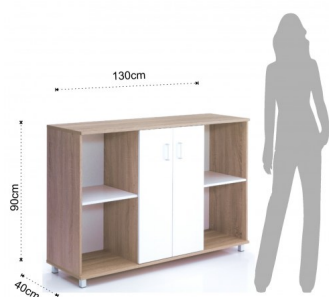

schedario 2/a SET-UP - B

finitura Rovere chiaro

SKU:3017

Valutazione: Nessuna valutazione

Prezzo

Prezzo vendita 596,00 €

[Ask a question about this product](#)

Descrizione

schedario 2/a SET-UP - B

- struttura realizzata in MDF finitura Rovere chiaro
- ante realizzate in MDF colore Bianco opaco
- dimensione cm. L.130 P.40 H.90
- dimensione vano giorno cm. L.38 P.37