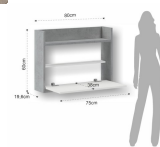

Larice Bianco a poro aperto

SKU:4536

Valutazione: Nessuna valutazione

Prezzo

Prezzo di vendita 300,00 €

[Ask a question about this product](#)

Descrizione

Scrivania a scomparsa FOX

- realizzata con pannelli ecologici di particelle di legno rivestiti in melamminico finitura Cemento
- Piano a ribalta rivestito in melamminico Larice Bianco a poro aperto
- dimensioni cm. H.60 x L.80 x P.19,6
- dimensioni piano lavoro cm. L.75 x P.38
- dimensioni mensola bianca cm. L.75 x P.10