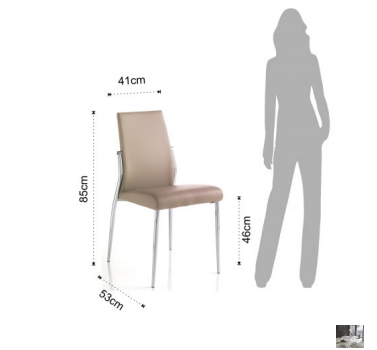

sedia MARGO' TORTORA

pelle sintetica Tortora

SKU:2367

Valutazione: Nessuna valutazione

Prezzo

Prezzo vendita 167,00 €

[Ask a question about this product](#)

Descrizione

sedia MARGO' TORTORA

- rivestita in pelle sintetica di colore tortora
- gambe in metallo cromato
- dimensioni sedia cm. H.85 x L.41 x P.53
- altezza seduta cm. H.46

Unità nella scatola: 4