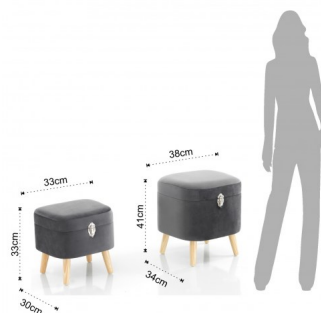

**set 2 sgabelli / pouf contenitore SUITCASE GREY**

effetto velluto di colore Grigio

SKU:3477

Valutazione: Nessuna valutazione

**Prezzo**

Prezzo vendita 294,00 €

[Ask a question about this product](#)

Descrizione

**set 2 sgabelli / pouf contenitore SUITCASE GREY**

- rivestiti in morbida microfibra effetto velluto di colore Grigio
- gambe in legno massello tinte Rovere
- vano contenitore grande L.36 P.32 H.19
- vano contenitore piccolo L.31,5 P.27 H.11,5
- non sfoderabile
- chiusura in metallo
- dimensione grande cm. H.41 x L.38 x P.34
- dimensione piccolo cm. H.33 x L.33 x P.30