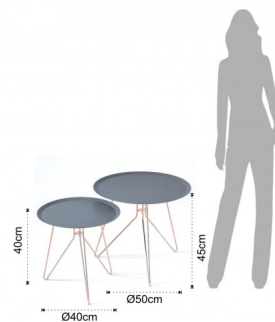

set 2 tavolini JOLLY

finitura Rame

SKU:3144

Valutazione: Nessuna valutazione

Prezzo

Prezzo vendita 273,00 €