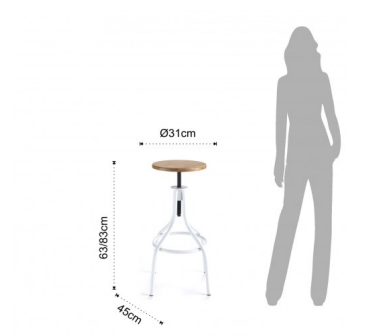

## sgabello PAJO GREY

sgabello regolabile a vite

SKU:3122

Valutazione: Nessuna valutazione

**Prezzo**

Prezzo di vendita 358,00 €

[Ask a question about this product](#)

Descrizione

**sgabello regolabile a vite PAJO GREY**

- seduta realizzata in legno finitura Rovere Ø31
- struttura realizzata in metallo color Canna di Fucile opaco
- dimensioni sgabello cm. H63/83 x L45 x P45
- altezza seduta cm. H63/83