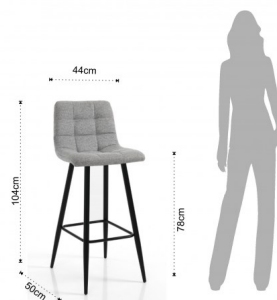

sgabello TOFFEE LIGHT GREY

tessuto di colore Grigio chiaro

SKU:4077

Valutazione: Nessuna valutazione

Prezzo

Prezzo di vendita 329,00 €

[Ask a question about this product](#)

Descrizione

sgabello TOFFEE LIGHT GREY

- rivestita in tessuto di colore Grigio chiaro
- non sfoderabile
- struttura in metallo verniciato Nero opaco
- dimensioni cm. H.104 L.44 P.50
- dimensioni seduta cm. H.78 L.44 P.39