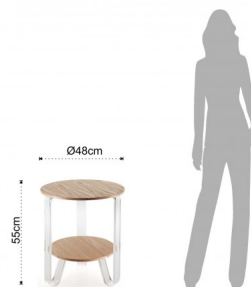

tavolino / comodino POOLE WOOD

impiallacciato Rovere

SKU:3287

Valutazione: Nessuna valutazione

Prezzo

Prezzo vendita 360,00 €

[Ask a question about this product](#)

Descrizione

tavolino / comodino POOLE WOOD

- piani realizzati in MDF impiallacciato Rovere
- gambe realizzate in acrilico Trasparente
- dimensioni tavolino cm. H.55 x Ø.48