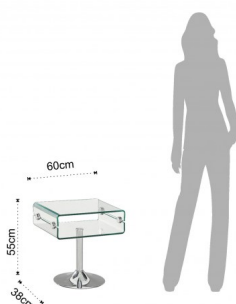

Tavolino / comodino CRYSTAL

vetro curvato

SKU:2485

Valutazione: Nessuna valutazione

Prezzo

Prezzo vendita 279,00 €

[Ask a question about this product](#)

Descrizione

Tavolino /comodino CRYSTAL

- realizzato in vetro curvato sp.10 mm
- base realizzata in metallo cromato cm. Ø.38
- dimensione tavolino cm. H.55 x L.60 x P.38
- dimensione utili vano giorno cm. H.12.5 x L.57