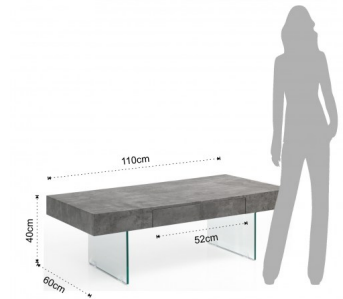

## tavolino WAVER CEMENT

finitura Cemento

SKU:3615

Valutazione: Nessuna valutazione

**Prezzo**

Prezzo vendita 393,00 €

[Ask a question about this product](#)

Descrizione

**tavolino WAVER CEMENT**

- gambe in vetro temprato sp.12 mm
- piano realizzato in MDF rivestito finitura Cemento H.10 cm.
- Nr.1 cassetto L.52 H.8 cm.
- cm. H.40 x P.60 x L.110