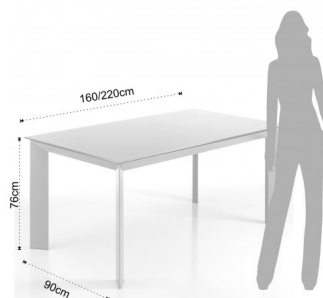

## tavolo rettangolare allungabile BLADE 160 WHITE

Bianco

SKU:2672

Valutazione: Nessuna valutazione

**Prezzo**

Prezzo vendita 1525,00 €

[Ask a question about this product](#)

Descrizione

**tavolo rettangolare allungabile BLADE 160 WHITE**

- gambe realizzate in metallo verniciate bianco opaco
- piano vetro temprato sp.08 mm verniciato bianco
- allunga posizionata sotto il piano realizzata in MDF laccato bianco
- cm. H.76 x P.90 x L.160 (chiuso)
- cm. H.76 x P.90 x L.220 (aperto)
- dimensioni utili per sedia cm. P.64 x L.138/198