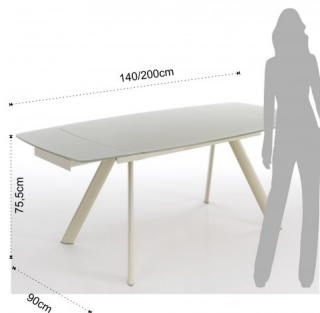

## tavolo rettangolare allungabile CHARLOTTE

colore Tortora

SKU:3058

Valutazione: Nessuna valutazione

**Prezzo**

Prezzo vendita 1194,00 €

[Ask a question about this product](#)

Descrizione

**tavolo rettangolare allungabile CHARLOTTE**

- gambe realizzate in metallo verniciate Tortora lucido
- piano realizzato in vetro temprato sp.10 mm colore Tortora
- cm. H.75,5 x P.90 x L.140 (chiuso)
- cm. H.75,5 x P.90 x L.200 (aperto)