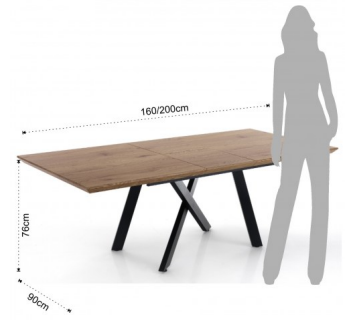

## Tavolo allungabile EMME

finitura Rovere

SKU:3745

Valutazione: Nessuna valutazione

**Prezzo**

Prezzo vendita 1242,00 €

[Ask a question about this product](#)

Descrizione

**Tavolo allungabile EMME**

- gambe realizzate in metallo verniciato Nero opaco
- piano realizzato in MDF rivestito in melamminico  
finitura Rovere sp.4 cm.
- allunga posizionata sotto il piano
- cm. H.76 x P.90 x L.160 (chiuso)
- cm. H.76 x P.90 x L.200 (aperto)