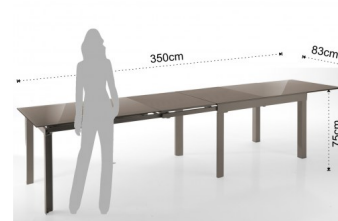

tavolo allungabile LONG - TORTORA

Tortora opaco

SKU:3345

Valutazione: Nessuna valutazione

Prezzo

Prezzo vendita 1525,00 €

[Ask a question about this product](#)

Descrizione

tavolo allungabile LONG - TORTORA

- gambe realizzate in metallo verniciate Tortora opaco
- piano vetro temprato sp.8 mm verniciato Tortora
- nr.2 allunghe in vetro collocate sotto il piano in vetro
- nr.2 allunghe in MDF di colore Tortora, separate
- cm. H.75 x P.83 x L.120 (chiuso)
- cm. H.75 x P.83 x L.175 (1^ allunga - vetro)
- cm. H.75 x P.83 x L.230 (2^ allunga - vetro)
- cm. H.75 x P.83 x L.290 (3^ allunga - MDF)
- cm. H.75 x P.83 x L.350 (4^ allunga - MDF)