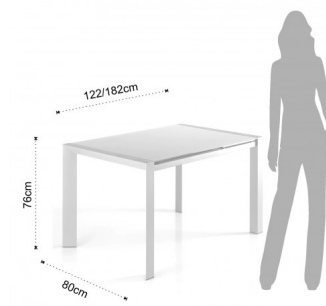

## tavolo rettangolare allungabile VALLA WHITE

Bianco

SKU:2674

Valutazione: Nessuna valutazione

**Prezzo**

Prezzo vendita 988,00 €

[Ask a question about this product](#)

Descrizione

**tavolo rettangolare allungabile VALLA WHITE**

- gambe realizzate in metallo verniciate bianco opaco
- piano vetro temprato sp.08 mm verniciato bianco
- allunga posizionata sotto il piano
- cm. H.76 x P.80 x L.122 (chiuso)
- cm. H.76 x P.80 x L.182 (aperto)
- dimensioni utili per sedia cm. P.66 x L.109/169