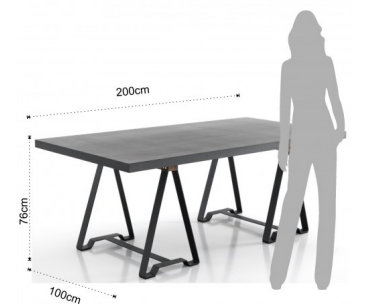

resina di Cemento

SKU:3201

Valutazione: Nessuna valutazione

Prezzo

Prezzo vendita 1890,00 €

[Ask a question about this product](#)

Descrizione

tavolo TADAO LIGHT

- piano piano realizzato in resina di Cemento sp. cm.5
- struttura realizzata in ferro finitura Antracite
- struttura con supporti in legno massello di Acacia
- adatto per ambienti interni / esterni (gazebo / terrazzi al coperto / porticati / patio)
- dimensione cm. H.76 x P.100 x L.200
- Prodotto realizzato a mano da artigiani esperti.

Ogni tavolo è unico, con variazioni di colore e superficie.

Se si utilizza questo tavolo all'aperto, consigliamo di coprire la superficie in inverno.

È importante che la superficie del tavolo non sia direttamente esposta all'acqua e basse temperature vicino allo Zero.

In caso di piccoli graffi, si suggerisce l'utilizzo della cera (in dotazione).

Se si versa vino, cibo o bevande, pulire il prima possibile con un panno morbido.