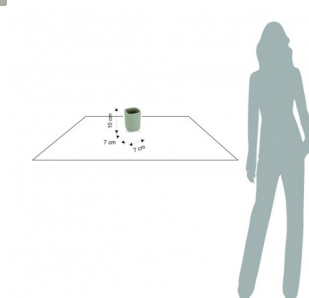

bicchieri portaspazzolini ELEGANT