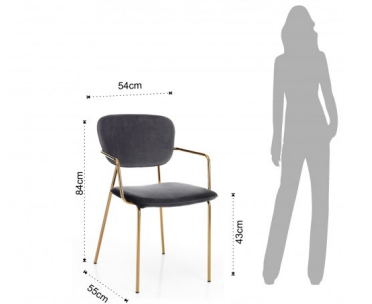

## sedia RIO GREY

tessuto effetto velluto di colore Grigio

SKU:3955

Valutazione: Nessuna valutazione

**Prezzo**

Prezzo di vendita 338,00 €

[Ask a question about this product](#)

Descrizione

**sedia RIO GREY**

- rivestita in morbido tessuto effetto velluto di colore Grigio
- non sfoderabile
- struttura in metallo verniciato Oro lucido
- dimensioni cm. H.84 L.54 P.55
- dimensioni seduta cm. H.46 L.46 P.43
- altezza bracciolo cm. H.66